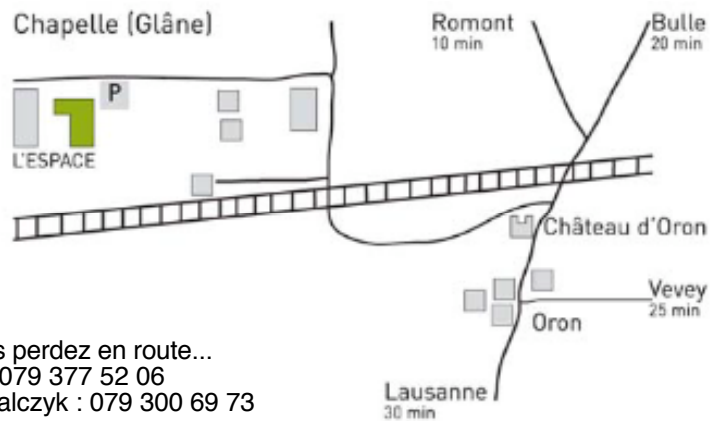

Stage de Géobiologie Pratique

Les lieux d'accueil de la Formation

A 10 mn de Romont, Oron, 15 mn de Bulle, 25 mn de Vevey, Lausanne, Montreux, et 30 mn de Fribourg.

Dans un magnifique cadre campagnard paisible, **la Salle l'Espace** à 1608 - Chapelle (près d'Oron) est très lumineuse et chaleureuse.

Logements dans les environs

Auberge du Lion d'Or à 1678 - Siviriez
Tél 026 656 13 31

Gîte Rural "**Le Gros Essert**" à 1675 - Blessens
Tél 021 909 52 38 (au milieu des cerfs...)

et vous trouverez de nombreux hôtels au Village historique de Romont (1680) en appelant l'Office de Tourisme au 026 652 31 52.